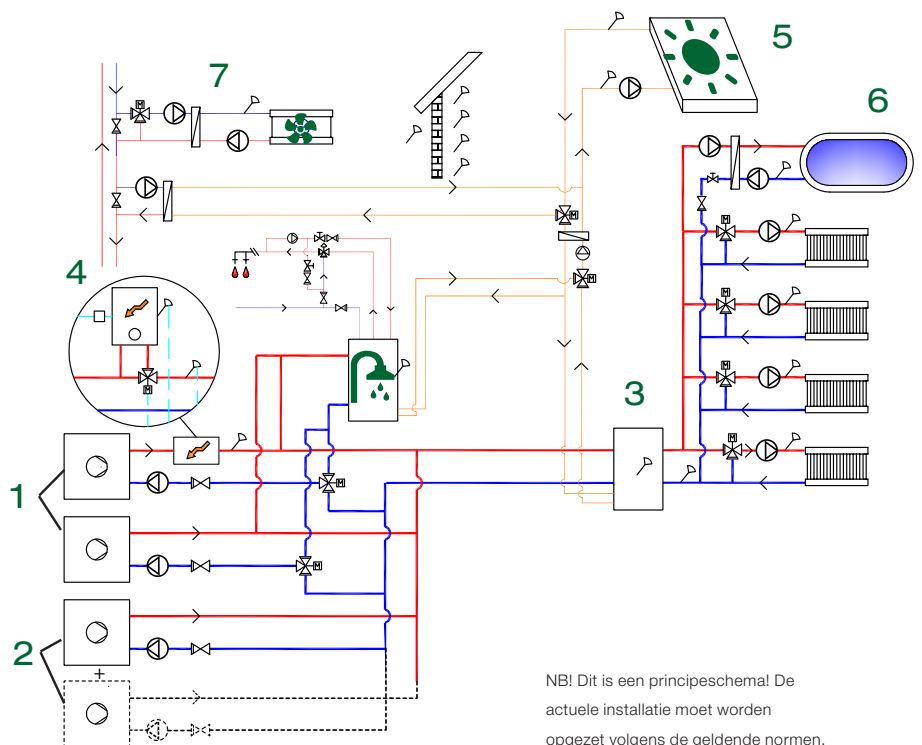

De CTC EcoLogic M is een wat eenvoudigere uitvoering, die maximaal twee warmtepompen in maximaal twee verwarmingscircuits kan regelen. Dit is voldoende voor de meeste woningen.

De CTC EcoLogic heeft ingebouwde vermogensbewaking, optionele externe additionele verwarming (0-10 V, 0-3 stappen of 0-7 stappen), prioriteit voor warm water en een ingebouwd algemeen alarm. U kunt operationele gegevens vastleggen en het programma upgraden via USB.

Ingebouwde internetverbinding

De CTC EcoLogic L en M hebben standaard een internetaansluiting gekregen, zodat u uw verwarmingssysteem eenvoudig op afstand kunt bedienen. De sturing kan ook op een externe computer (DUC) worden aangesloten. Om bij het slimme huis te passen, zijn ze voorbereid op verbinding met Alexa, Google Home, enz. Het is ook Smartgrid-Ready, wat betekent dat het is voorbereid op het elektriciteitsnet van de toekomst.

CTC EcoLogic L, system 4.
(Een van zes verschillende systemen)

1. Warmtepomp 1 en 2 zijn aangesloten via wisselkleppen die de warmtestroom naar het warmwater- of naar het verwarmingssysteem leiden.
2. Andere warmtepompen worden aangesloten op het verwarmingssysteem.
3. Alle warmte van warmtepompen en additionele verwarming gaat door de buffertank naar het verwarmingssysteem.
4. De additionele verwarming wordt voor het warmwatersysteem geplaatst.
5. Zonne-energie kan met een wisselklep worden aangesloten op de warmwatertank, buffertank of op de captatieluis.
6. Een zwembadverwarming wordt na de buffertank aangesloten.
7. De gratis koeling kan worden aangesloten op het geothermische warmtesysteem.

Aansluitvoorbeeld

NB! Dit is een prinseschema! De actuele installatie moet worden opgezet volgens de geldende normen.

Wanneer u een product van CTC koopt, wordt vrijwel alles meegeleverd. Toch zijn er nog een aantal slimme accessoires die het leven makkelijker maken.