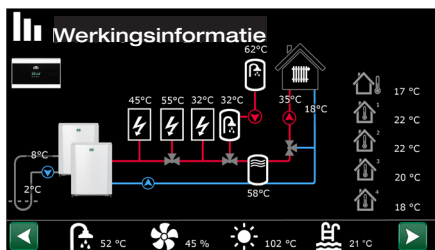

De CTC EcoLogic M is een wat eenvoudigere uitvoering, die maximaal twee warmtepompen in maximaal twee verwarmingscircuits kan regelen. Dit is voldoende voor de meeste woningen.

De CTC EcoLogic heeft ingebouwde vermogensbewaking, optionele externe additionele verwarming (0-10 V, 0-3 stappen of 0-7 stappen), prioriteit voor warm water en een ingebouwd algemeen alarm. U kunt operationele gegevens vastleggen en het programma upgraden via USB.

Ingebouwde internetverbinding

De CTC EcoLogic L en M hebben standaard een internetaansluiting gekregen, zodat u uw verwarmingssysteem eenvoudig op afstand kunt bedienen. De sturing kan ook op een externe computer (DUC) worden aangesloten. Om bij het slimme huis te passen, zijn ze voorbereid op verbinding met Alexa, Google Home, enz. Het is ook Smartgrid-Ready, wat betekent dat het is voorbereid op het elektriciteitsnet van de toekomst.

Made in Sweden

Alle warmtepompen en stureenheden van CTC worden ontworpen, ontwikkeld en gefabriceerd in onze fabriek in het Zweedse Ljungby. Dit geeft ons volledige controle over alle stappen van het productieproces.

CTC EcoLogic L, system 4.
(Een van zes verschillende systemen)

1. Warmtepomp 1 en 2 zijn aangesloten via wisselkleppen die de warmtestroom naar het warmwater- of naar het verwarmingssysteem leiden.
2. Andere warmtepompen worden aangesloten op het verwarmingssysteem.
3. Alle warmte van warmtepompen en additionele verwarming gaat door de buffertank naar het verwarmingssysteem.
4. De additionele verwarming wordt voor het warmwatersysteem geplaatst.
5. Zonne-energie kan met een wisselklep worden aangesloten op de warmwatertank, buffertank of op de captatieluis.
6. Een zwembadverwarming wordt na de buffertank aangesloten.
7. De gratis koeling kan worden aangesloten op het geothermische warmtesysteem.